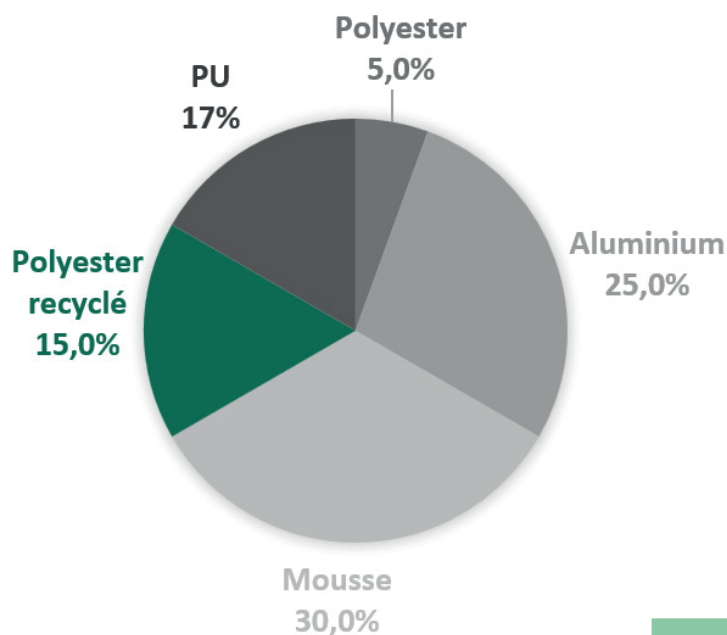

# L05 - Smart sac isotherme

Critères	Details	Score
Matériaux éco-responsables	51-100%	5
Certification environnementale	N/A	0
Transport	Maritime	2
Packaging recyclé	Coffret cadeau biodégradable	5
Audit social	BSCI/SEDEX/TÜV	4
Pays d'origine	Chine	0
Fin de vie	Recyclable à 50%	4
Marquage éco-responsable	Gravure laser	5
		Total 25/40
Eco-transport par train	6,5x moins polluant que le bateau, 25x moins que l'avion	5
		Total 30/40